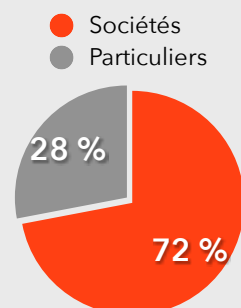

Répartition des dons

Culture en Laye

ASSOCIATION D'INTÉRÊT GÉNÉRAL N°RNA : W783011816
3 RUE DE LA RÉPUBLIQUE - 78100 SAINT-GERMAIN-EN-LAYE
culture.enlaye78@gmail.com - <https://culture-en-laye.fr>